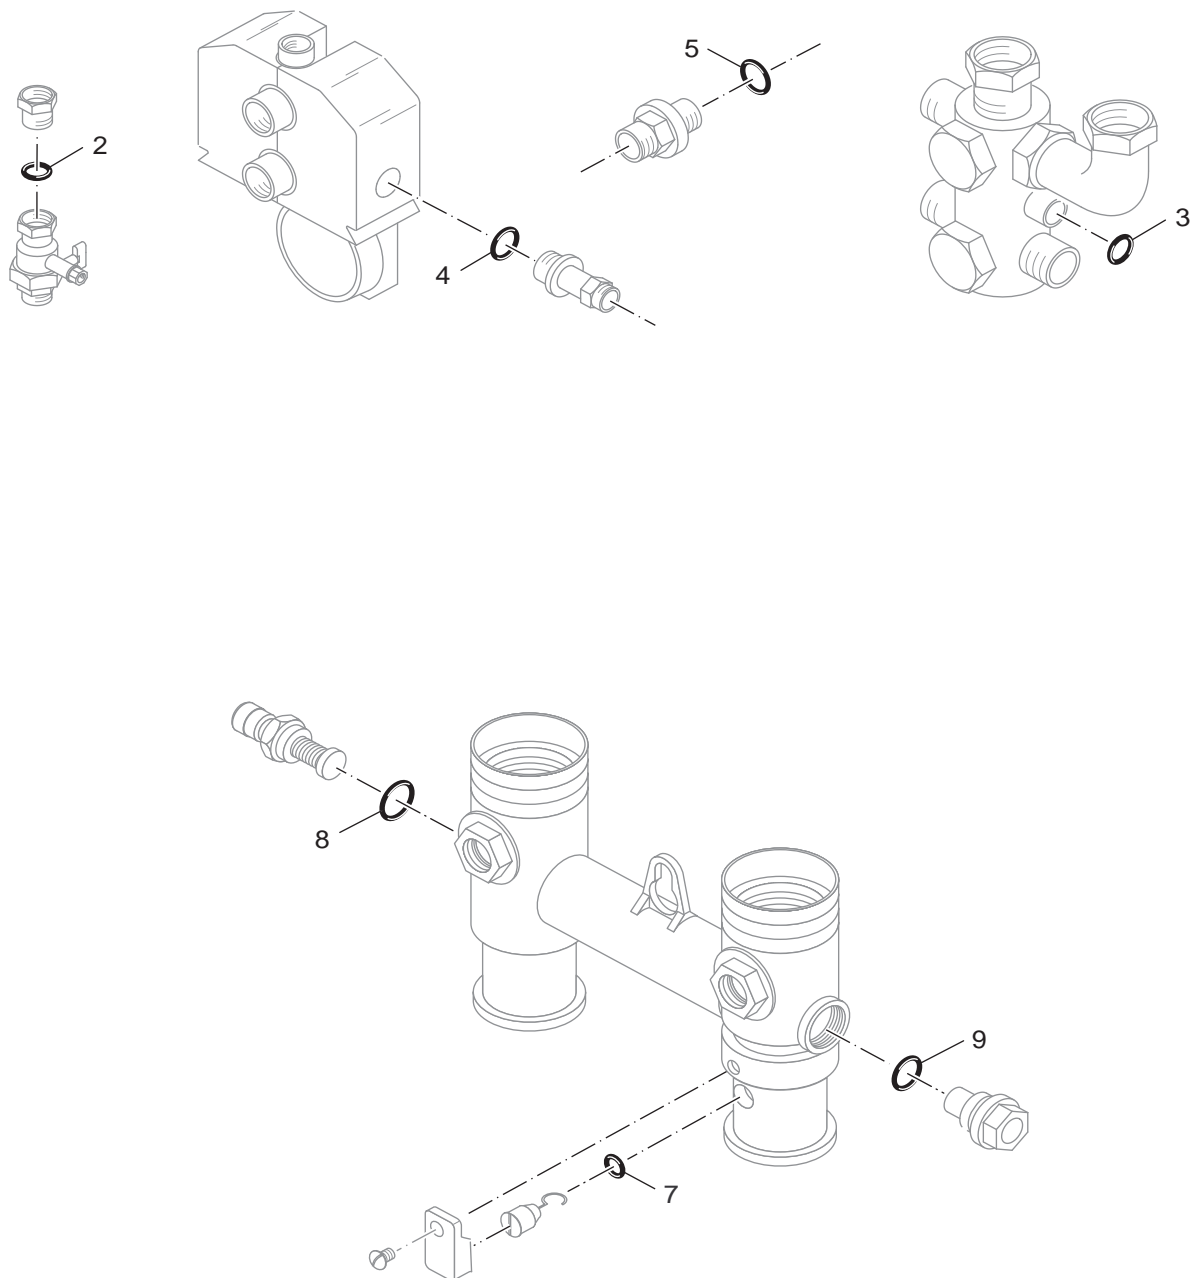

Ersatzteilliste

99908937.aa.RS-Dichtungs-Sets (O-Ringe)

DICHTUNGSSATZ O-RING
DICHTUNGS-SET O-RING

7 747 015 460
5594702