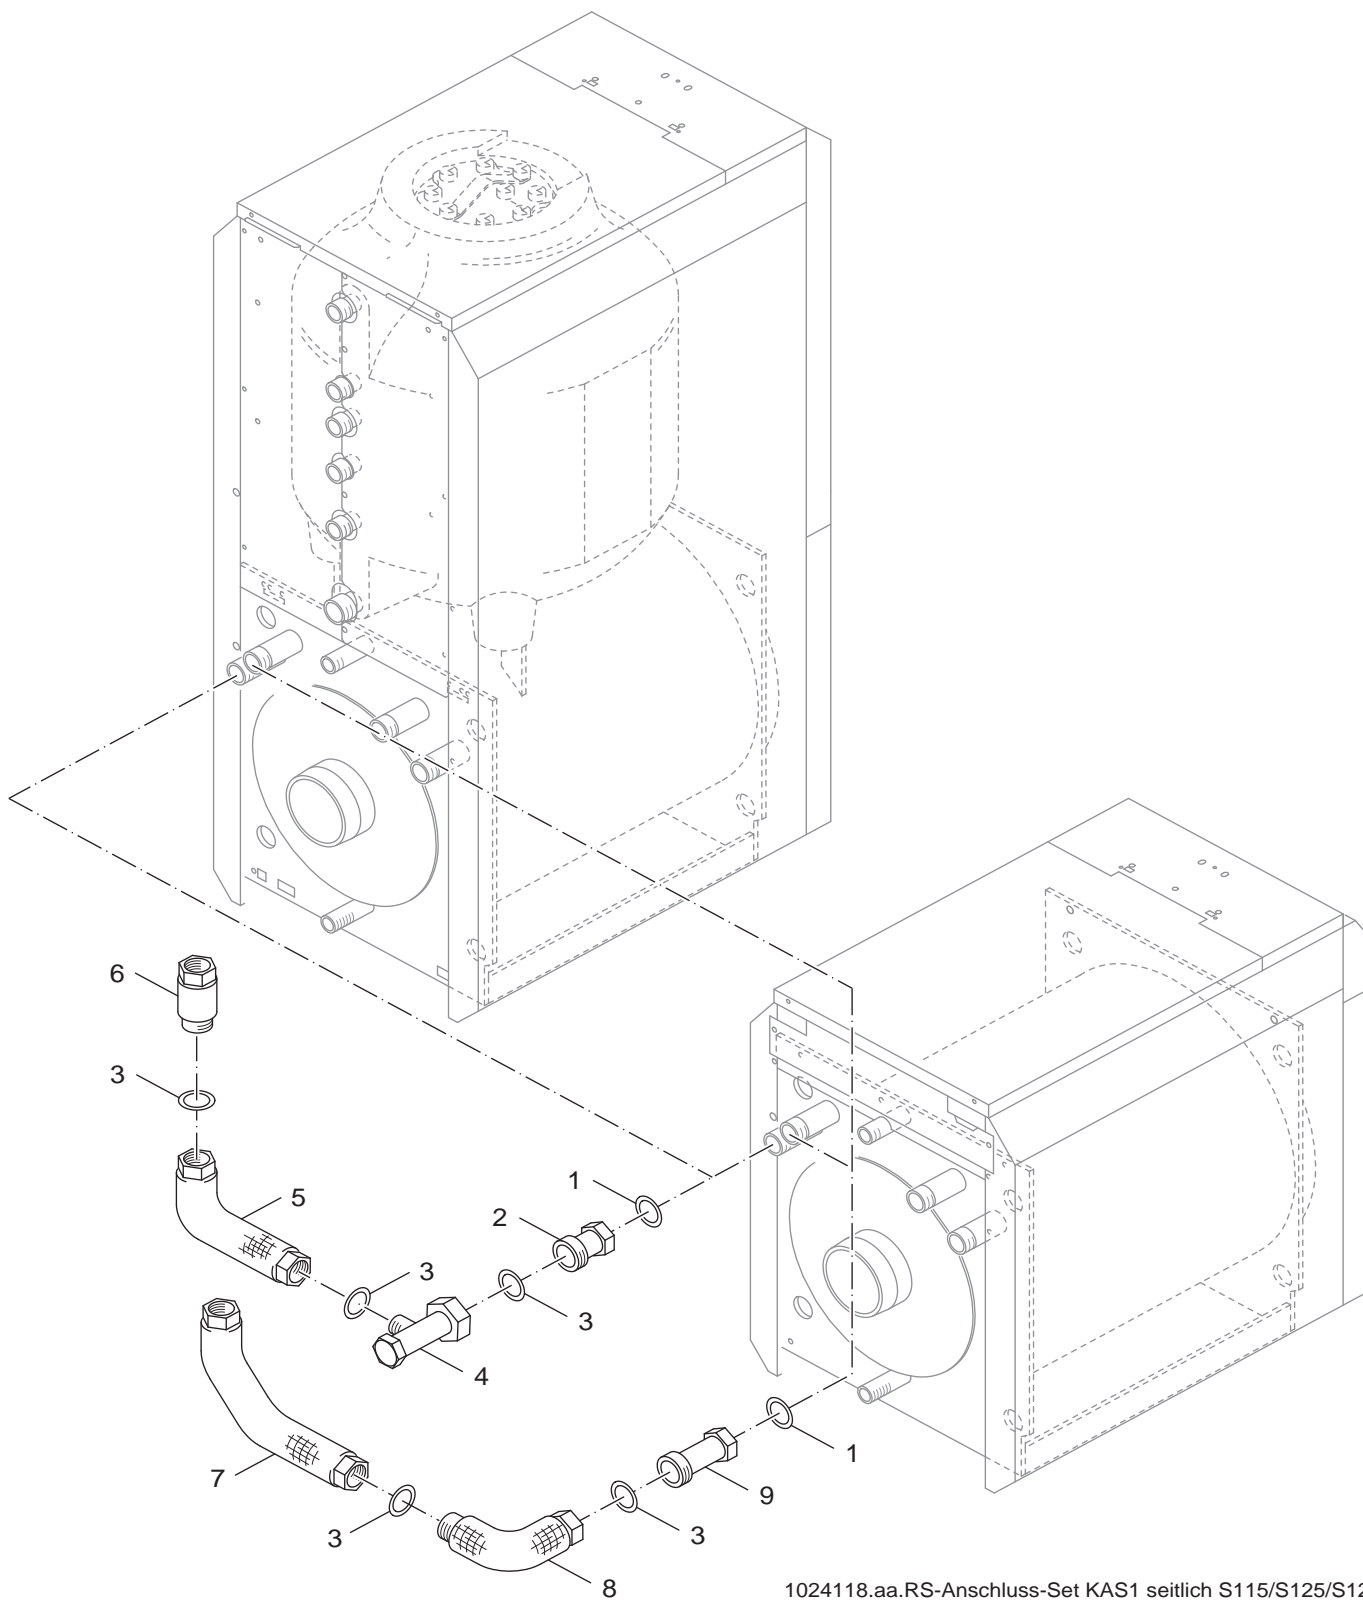

Ersatzteilliste

1024118.aa.RS-Anschluss-Set KAS1 seitlich S115/S125/S125T

ANSCHLUSS-SET KAS1 S

5354876