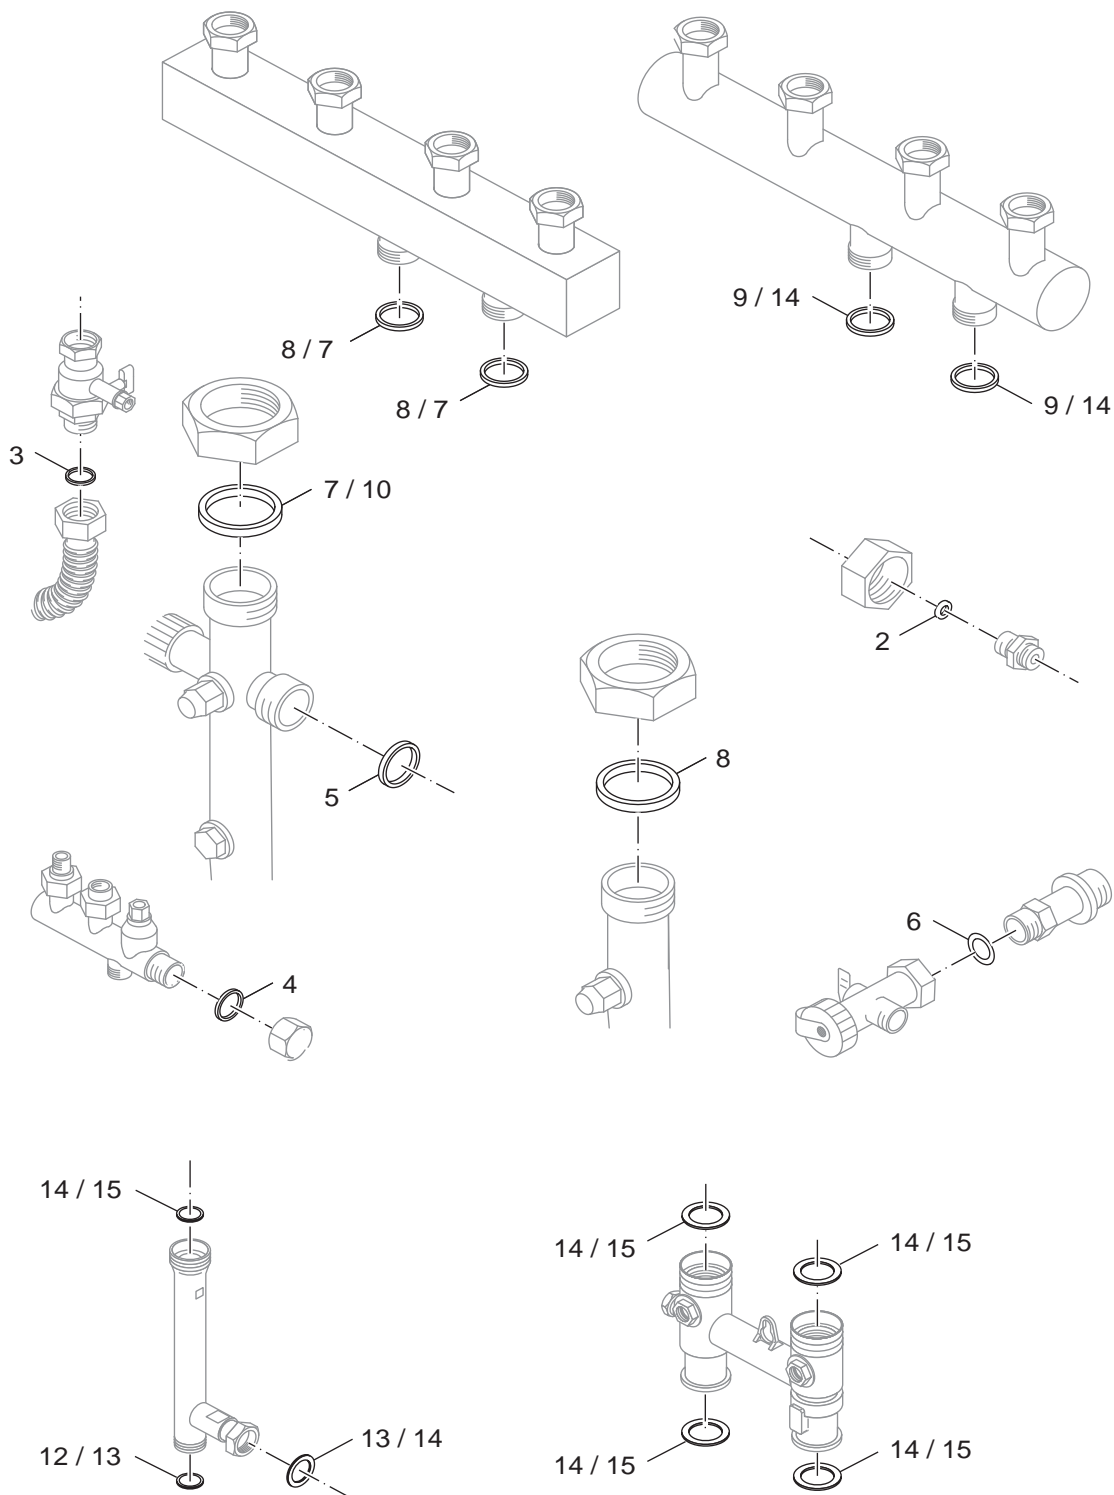

Ersatzteilliste

Prinzipdarstellung

99902433.aa.RS-Dichtungs-Sets (Flachdichtungen)

DICHTUNGSSATZ 1	5354968
DICHTUNGSSATZ V2	5354971