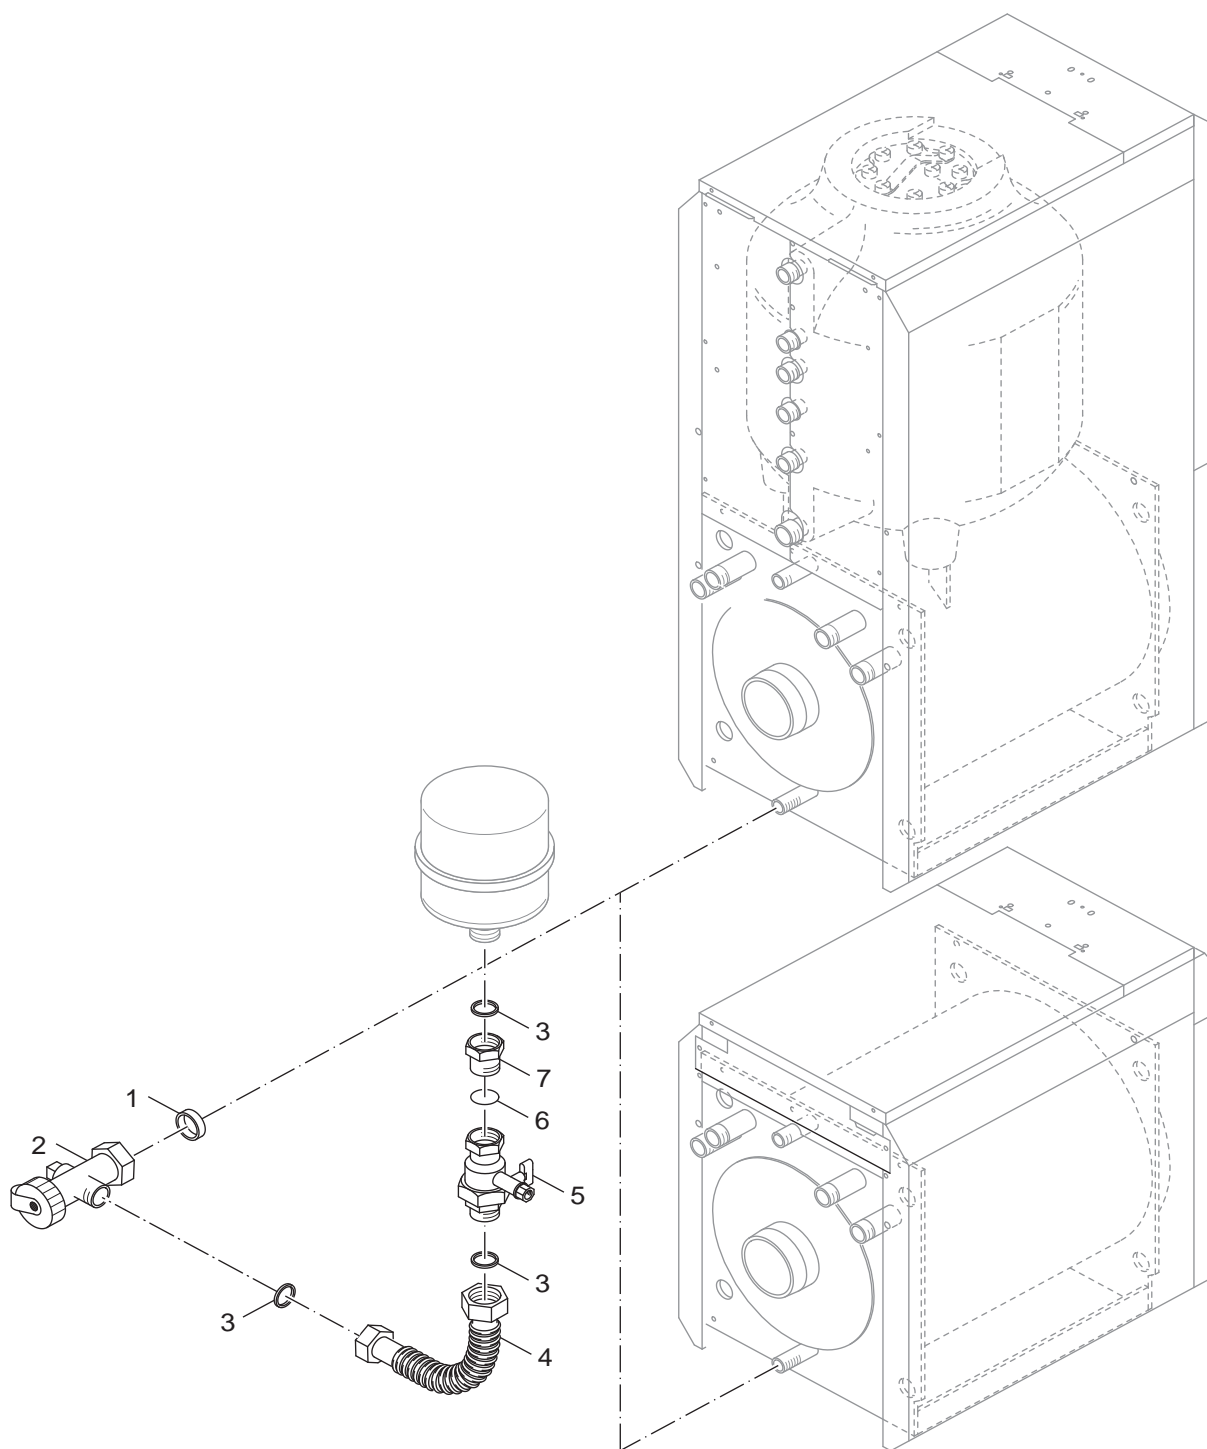

Ersatzteilliste

6720905493.aa.RS-Ausdehnungs-Anschluss-Set AAS S115/S125

ANSCHLUSS-SET AAS S1

5354812