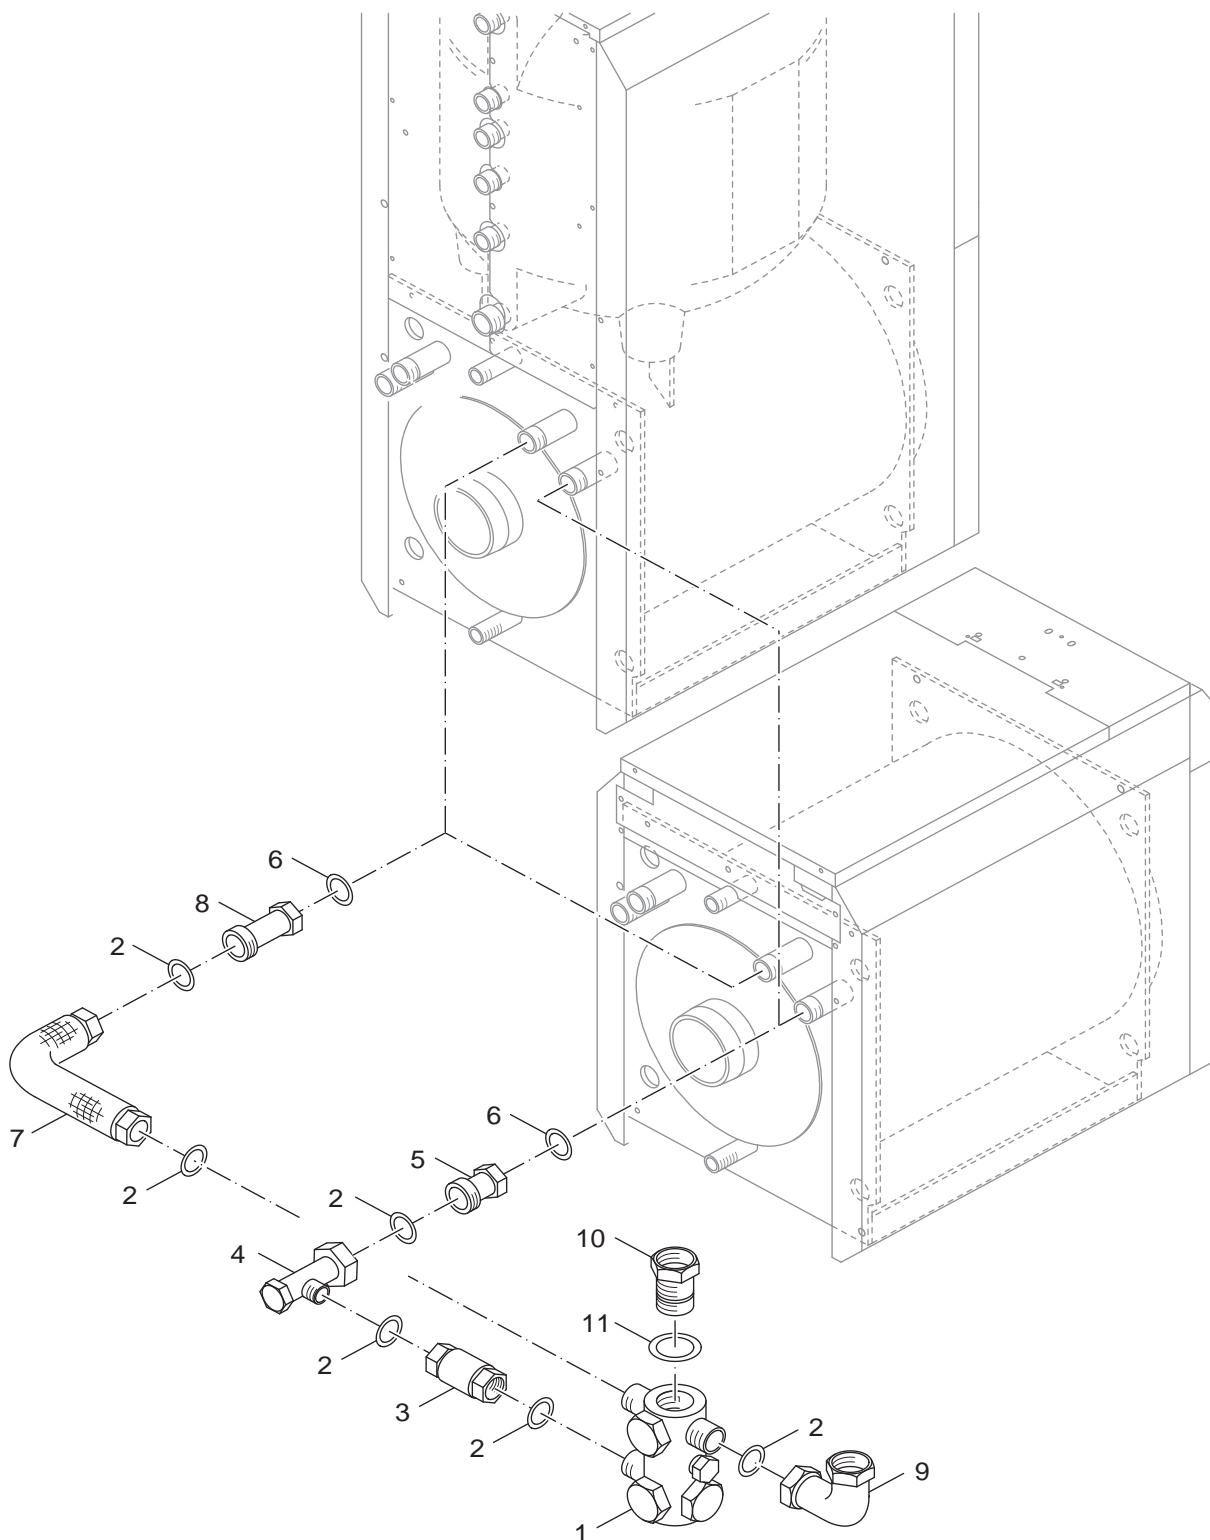

Ersatzteilliste

1024119.aa.RS-Anschluss-Set KAS2 seitlich S115/S125/S125T

ANSCHLUSS-SET KAS2 W

80675042