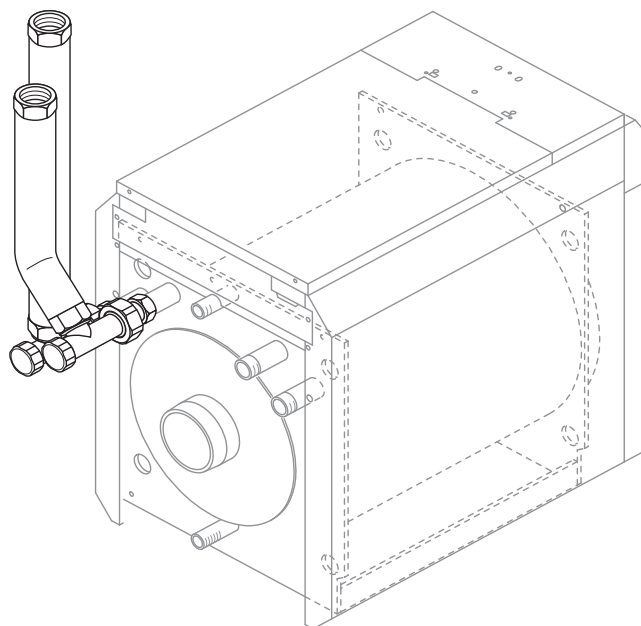

Kessel-Set S115/S125

6720905643.aa.RS-Kessel-Set S115/S125

Buderus

Deutsch

Wichtige Hinweise

Ersatzteile dürfen nur von einem zugelassenen Installateur eingebaut werden!

Avvertenze importanti

Le parti di ricambio possono essere montate esclusivamente da personale qualificato ed in possesso dei requisiti tecnico-professionali!

Pos	Bezeichnung	Bestell-Nr.	Anschluss-Set KAS1																		Bemerkungen
1	Dichtung D24x30,5x2mm (5x)	63020247	■																		
2	Reduzierstück G1 1/4"xG1" 45mm lang	5354932	■																		
3	Dichtung D27x38x2mm C4400 Klinger SIL,	5489356	■																		
4	T-Stück 1 1/4"-1"-1 1/4"	5584366	■																		
5	Vor-/ Rücklaufrohr KAS 1	5354915	■																		
6	Ausgleichsstück G1 1/4" I/A KAS 1	5354933	■																		
7	Vor-/ Rücklaufrohr KAS 1	5354913	■																		
8	Bogen 95x101mm G1 1/4" I/A KAS 1	5354929	■																		
9	Reduzierstück G 1 1/4"-G1" 90mm lang	5584440	■																		
	Dichtungssatz Flachdichtung 1	5354968	■																		
ANSCHLUSS-SET KAS1 S		5354876																			