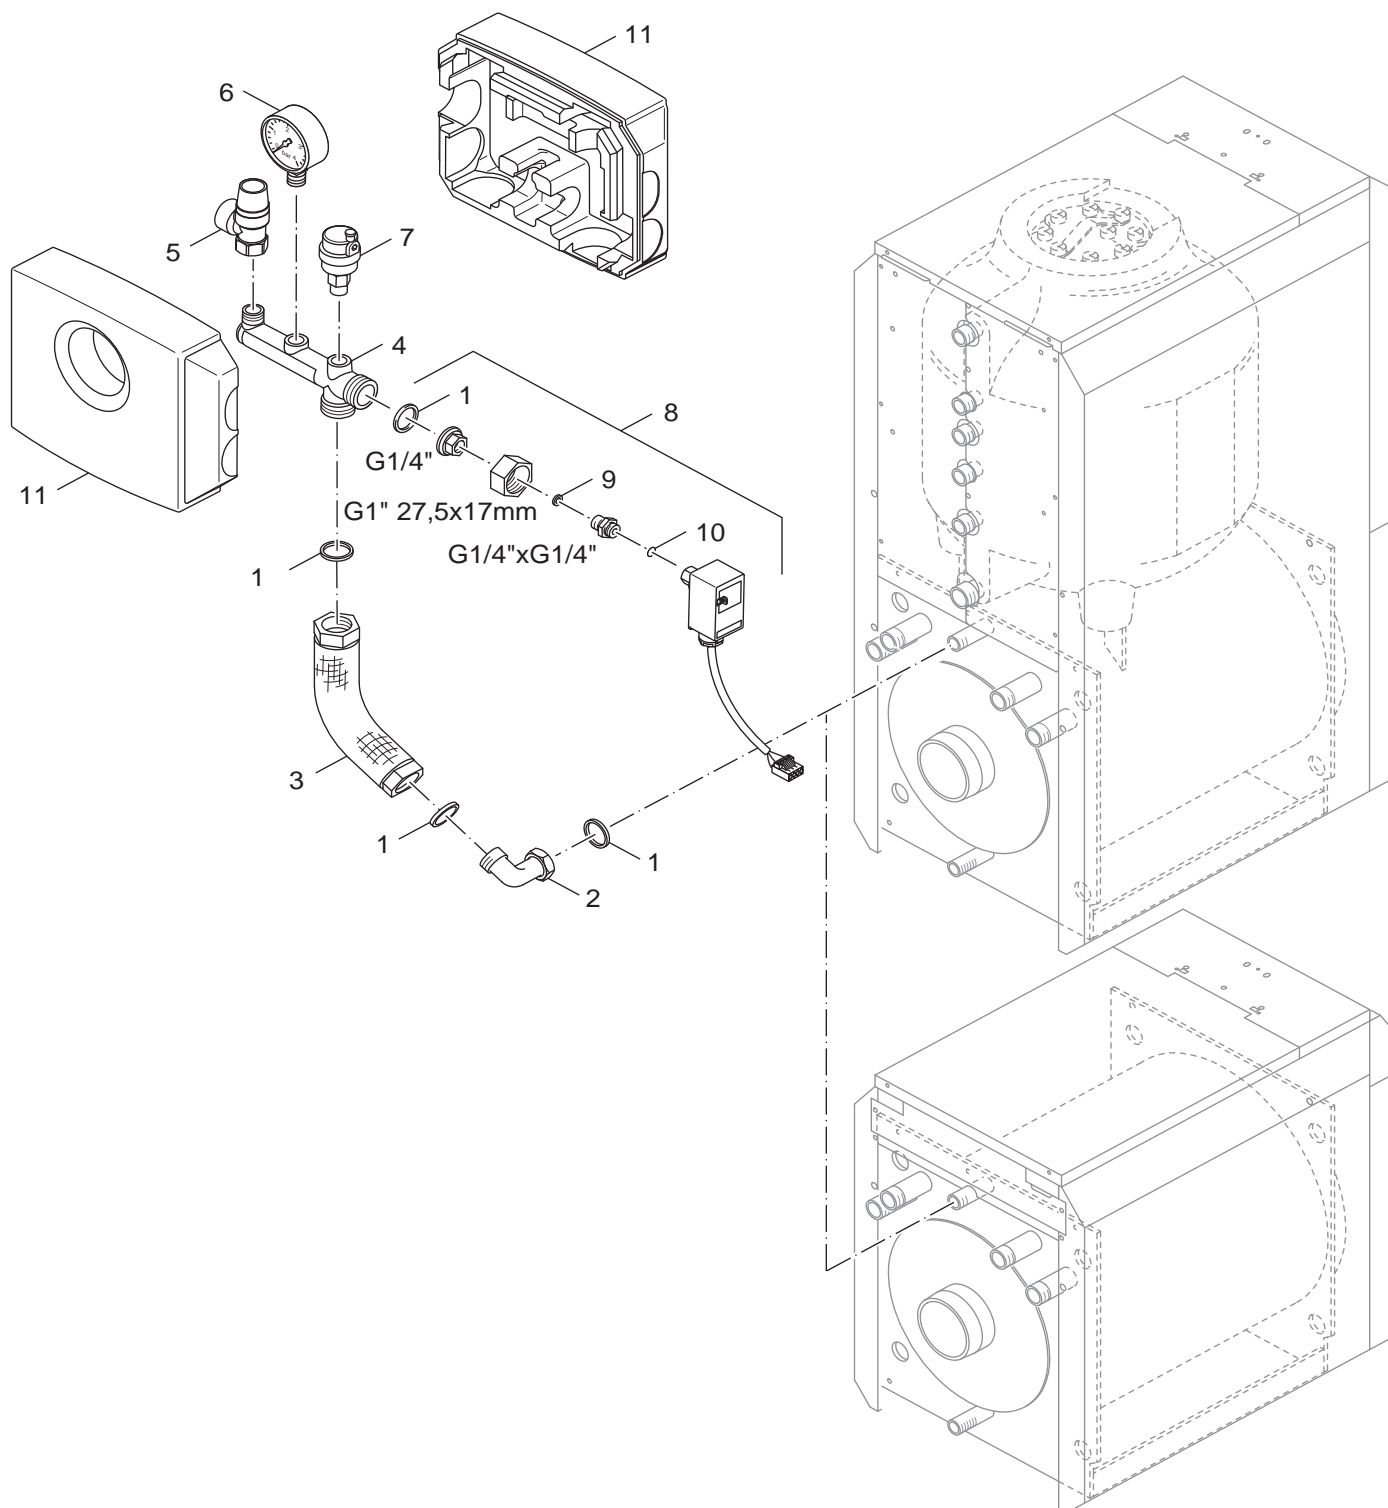

Ersatzteilliste

6720905492.aa.RS-Sicherheits-Set KSS S115/S125

SICHERHEITS SET KSS	63035590
SICHERHEITS-SET KSS	80675140