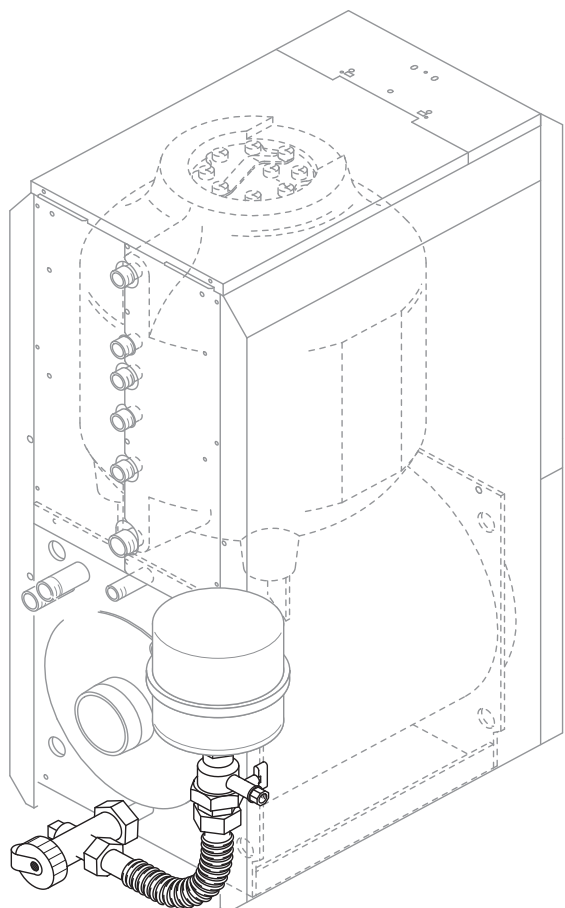

Kessel-Set S115/S125

6720905643.aa.RS-Kessel-Set S115/S125

Buderus

Deutsch

Wichtige Hinweise

Ersatzteile dürfen nur von einem zugelassenen Installateur eingebaut werden!

Avvertenze importanti

Le parti di ricambio possono essere montate esclusivamente da personale qualificato ed in possesso dei requisiti tecnico-professionali!