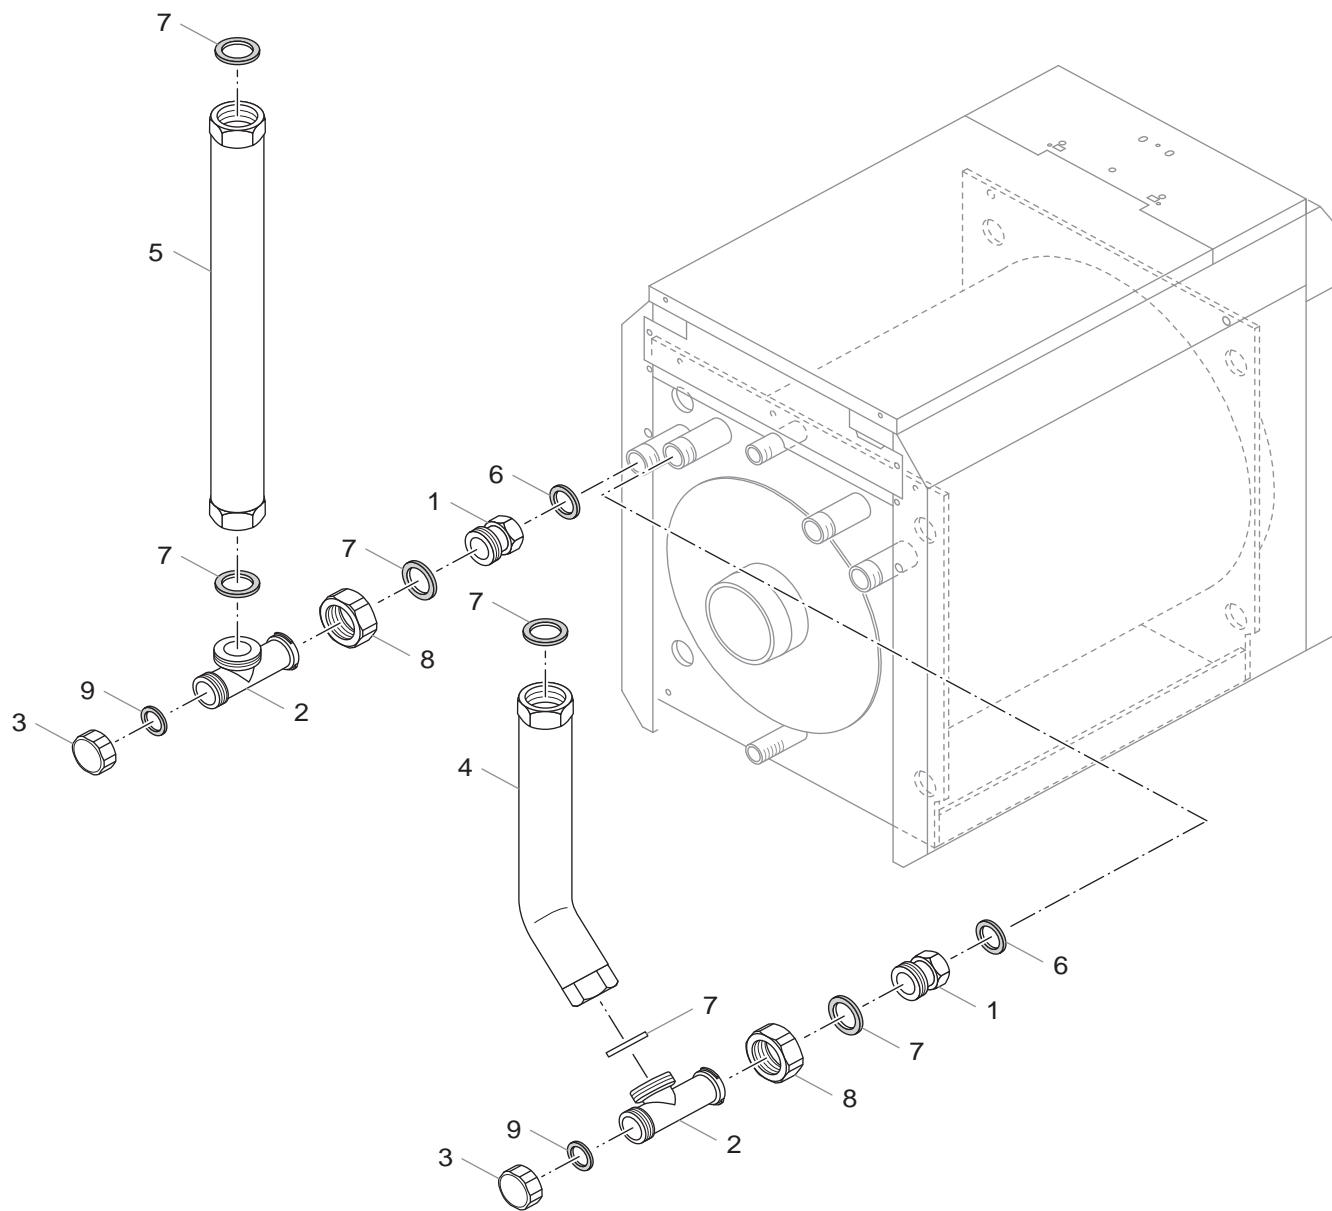

Pos	Bezeichnung	Bestell-Nr.	Anschluss-Set KAS1																		Bemerkungen
1	Dichtung D24x30,5x2mm (5x)	63020247	■																		
2	Reduzierstück G1 1/4"xG1" 45mm lang	5354932	■																		
3	Dichtung D27x38x2mm C4400 Klinger SIL,	5489356	■																		
4	T-Stück 1 1/4"-1"-1 1/4"	5584366	■																		
5	Vor-/ Rücklaufrohr KAS 1	5354915	■																		
6	Ausgleichsstück G1 1/4" I/A KAS 1	5354933	■																		
7	Vor-/ Rücklaufrohr KAS 1	5354913	■																		
8	Bogen 95x101mm G1 1/4" I/A KAS 1	5354929	■																		
9	Reduzierstück G 1 1/4"-G1" 90mm lang	5584440	■																		
	Dichtungssatz Flachdichtung 1	5354968	■																		
ANSCHLUSS-SET KAS1 S		5354876																			

Ersatzteilliste

6720905626.aa.RS-Kessel-Anschluss-Set KAS1-H S115/S125

ANSCHLUSS-SET KAS1,

63210002

Pos	Bezeichnung	Bestell-Nr.	Anschluss-Set KAS1																									Bemerkungen
1	Reduzierstück G1 1/4"xG1" 45mm lang	5354932	■																									
2	T-Stück 1 1/4"-1"-1 1/4"	5584366	■																									
3	Verschlusskappe G1"	5354720	■																									
4	Vorlaufrohr für KAS1 V1 S115/S125	63012365	■																									
5	Rücklaufrohr für KAS1 V1 S115/S125	63012366	■																									
6	Dichtung D24x30,5x2mm AFM34,weiß	63012032	■																									
7	Dichtung D27x38x2mm C4400 Klinger SIL,	5489356	■																									
8	Überwurfmutter DIN2950 3/4" G11/4	5802315	■																									
9	Dichtung D18x30x2mm EPDM 80,schwarz (5x)	7098267	■																									
ANSCHLUSS-SET KAS1,		63210002																										