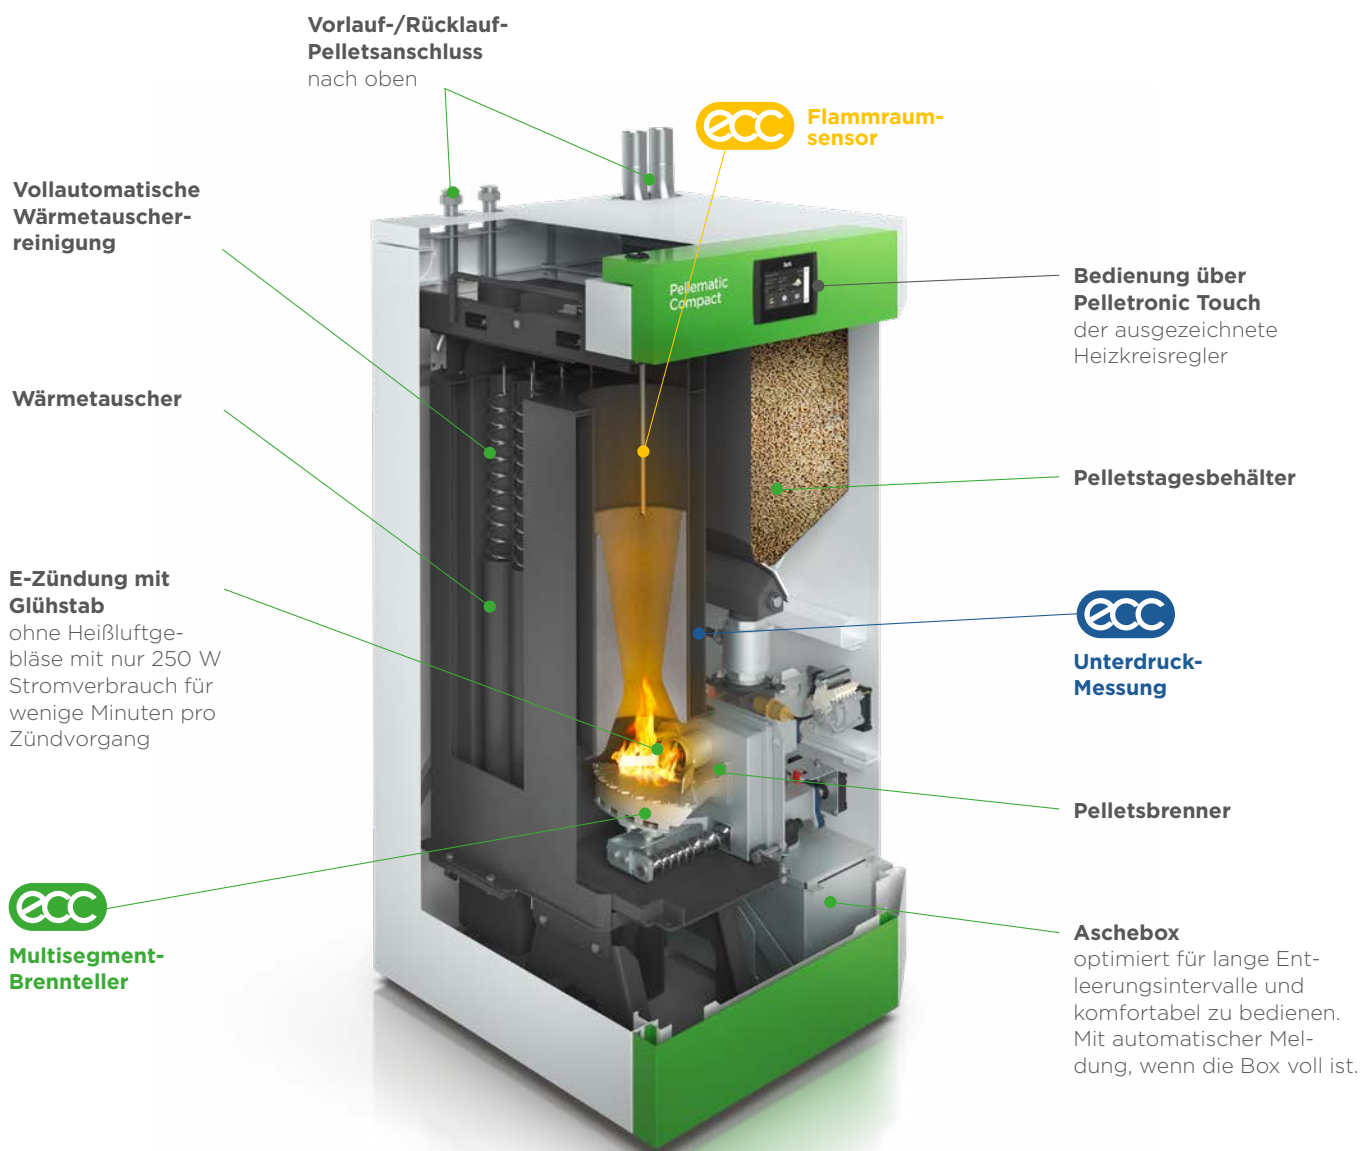

Pellematic Compact

10-18 kW

Energie-Effizienz

A⁺

Produktlabel

A⁺⁺

Systemlabel

Äußerst kompakt

0,5 m²

Einfache Planung &
Installation

Die Pellematic Compact – das Raumwunder.

Als einer der kompaktesten Pelletkessel am Markt mit den Maßen 73 x 72 x 143 cm überzeugt die Pellematic Compact durch die Möglichkeit der Wand- und Eckpositionierung. Mit nur 0,5 m² findet sie im kleinsten Heiz- oder Technikraum Platz.

Reinigung, Entaschung und Zündung funktionieren vollautomatisch, zuverlässig und äußerst leise. Die Entleerung der Asche muss nur zwei mal pro Jahr erfolgen. Die Online-Funktion der Pellematic Compact ermöglicht noch mehr Bedienkomfort. Die Verarbeitung von Online-Wetterdaten ermöglicht noch mehr Effizienz und komfortable Raumtemperaturen auch bei Sonnenschein.

Raffinessen im Detail

Technische Daten Pellematic Compact 10-18 kW

Bezeichnung		Compact 10	Compact 12	Compact 14	Compact 16	Compact 18
Nennlast	kW	10	12	14	16	18
Wasserinhalt	l			69		
Energieeffizienzklasse				A+		
Energieeffizienzindex (EEI)				123		
Wirkungsgrad bei Nennwärmeleistung	%		97,6		97,5	
Abgasleitungsdurchmesser (am Kessel)	mm			129mm Außen		
Breite	mm			732		
Höhe	mm			1425		
Tiefe	mm			724		
Einbringmaß	mm			670		
VL/RL Anschlusshöhe	mm			1467		
Kesselgewicht ohne Wasser voll ausgestattet, nicht verpackt	kg			294		
Elektrischer Anschluss				230VAC / 50Hz / 16A / 1760W		